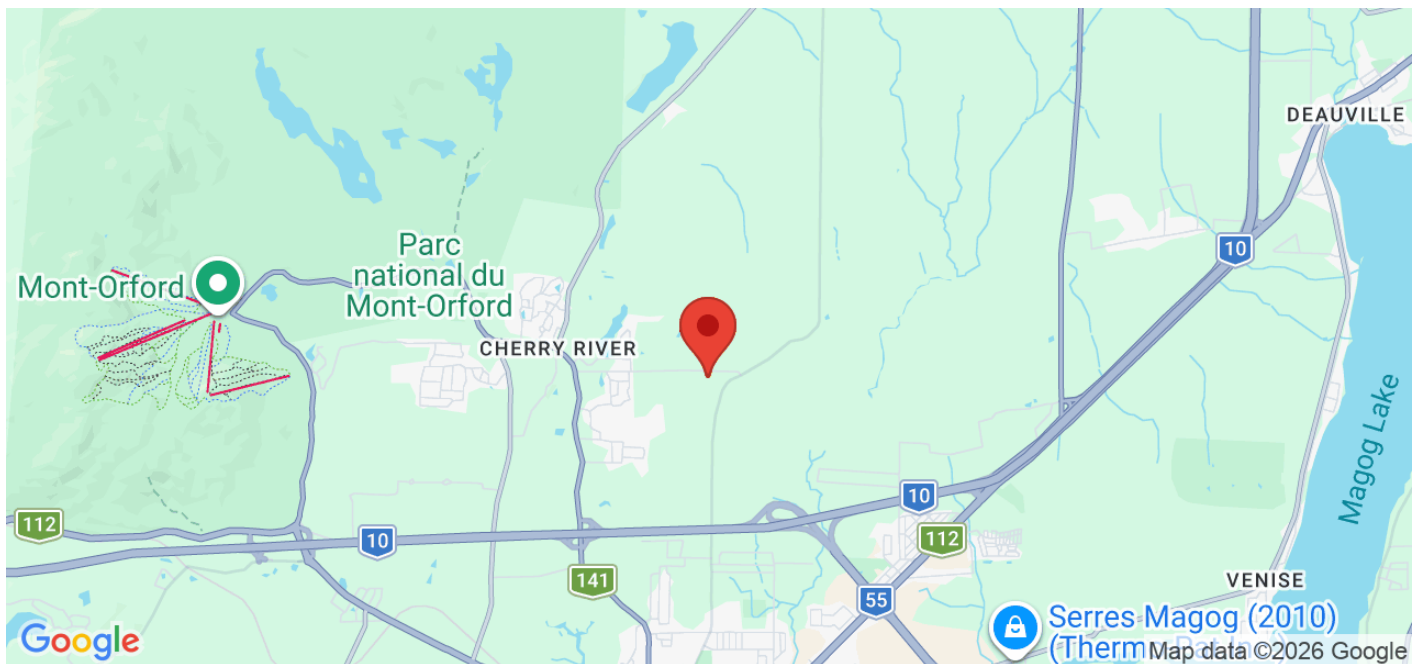

# Au Vignoble d'Orford

Vignoble offrant dégustations et visites guidées sur rendez-vous. Boutique et site champêtre avec vue panoramique sur les montagnes et le lac Memphrémagog.

**Durée**

1 h

**Chiens**

Chiens interdits

**Coordonnées**

[318, chemin Bice, Orford](#)